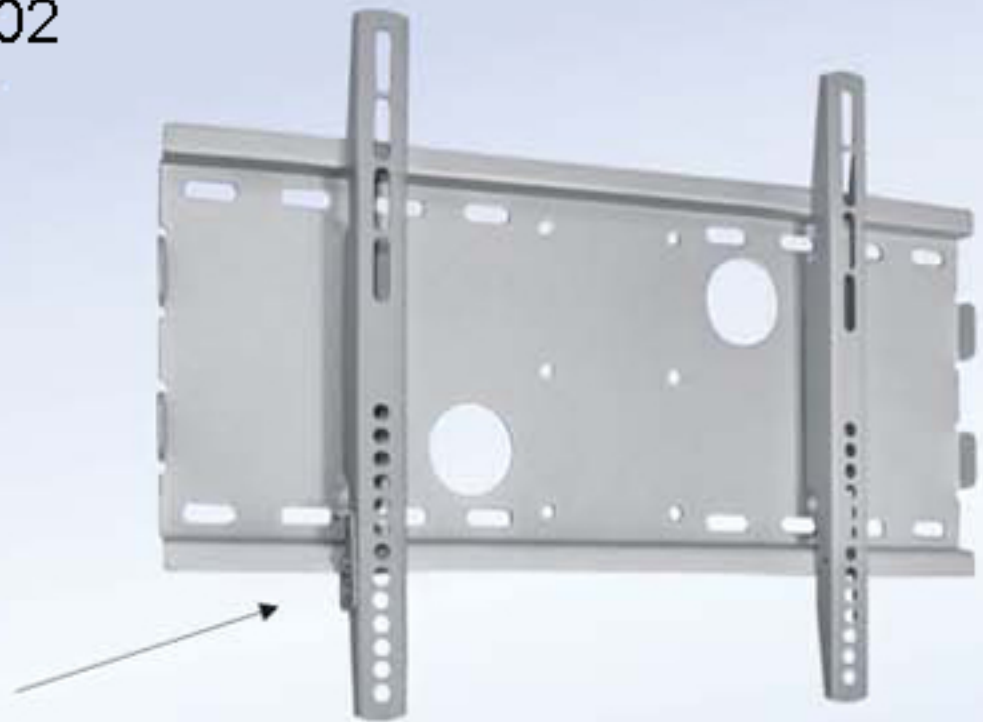

CHO5302

min 2.95" max 12.99"

min 75mm max 330mm

20.08"
510mm

23 → 37"
58 → 94cm

75kg/165lbs