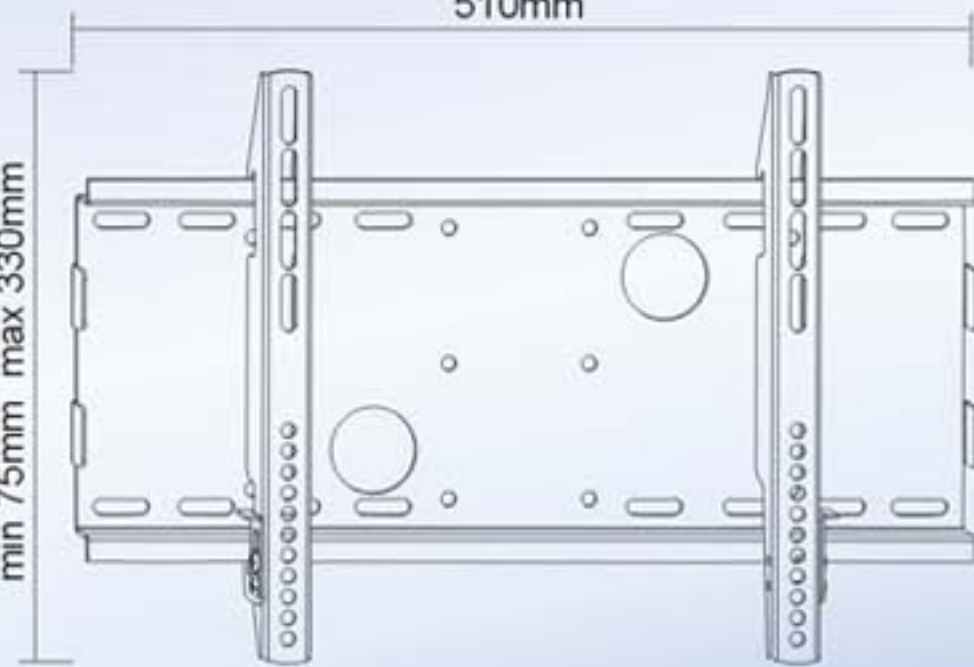

CHO5302

min 2.95" max 12.99"

min 75mm max 330mm

20.08"
510mm

23 → 37"
58 → 94cm

75kg/165lbs